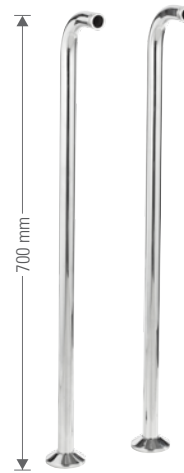

Colonne da pavimento.
Floor columns.

- **A880XL**