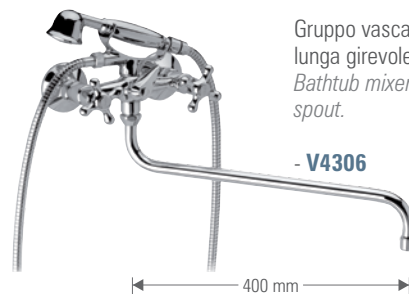

- **V4101XL**

Colonne da pavimento.
Floor columns.

- **A880XL**

Batteria bordo vasca con doccia estraibile.
Bathtub set with pull-out shower.

- **V4192**

Gruppo vasca esterno con doccia e canna lunga girevole.
Bathtub mixer with shower and long movable spout.