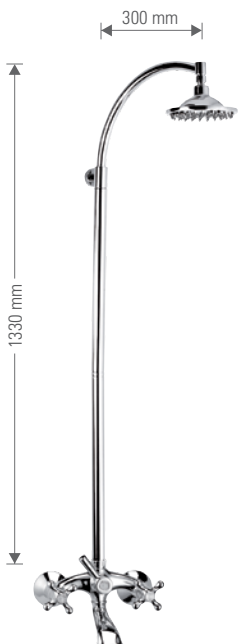

Gruppo vasca con colonna girevole e soffione tutto in ottone cromato.
Bathtub mixer with column and shower head all in c.p. brass.

- **V4137**