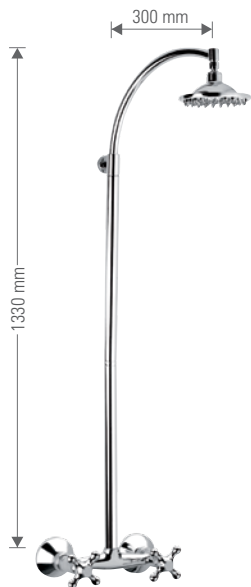

REVIVAL

Gruppo doccia con colonna girevole e soffione tutto in ottone cromato.
Shower mixer with column and shower head all in C.P. brass.

- **V4437**