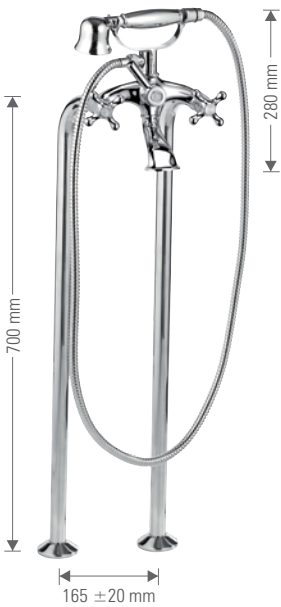

- V6080

Batteria bidet canna antica con scarico.
Three holes bidet mixer with "Antique" spout and pop-up waste.

- V6004

Combinazione bidet con scarico.
Bidet supply fitting with pop-up waste.

- V6030

Rubinetto doccia incasso 1/2.
Built-in right valve 1/2.

- V4454

Bocca incasso.
Built-in spout.

- L4704

Gruppo vasca esterno.
Bathtub mixer.

- **V4101** con kit doccia, doccia duplex e flessibile 150 cm.
with shower kit, duplex shower and flexible 150 cm.

- **V4102** con kit doccia, doccia e flessibile 120 cm.
with shower kit and flexible 120 cm.

Gruppo vasca esterno su colonnette alte con flessibile cm 150 e doccia duplex.
Bathtub mixer on high studs with flexible cm 150 and duplex shower.

- **V4101UK**

Gruppo vasca esterno su colonne da pavimento, con doccia.
Traditional bathtub mixer, on floor columns, with shower.

- **A308 404**
cm 60 con asta tonda Ø 25 mm e doccetta completamente in ottone cromato.
round rod Ø mm 25 lenght cm 60 with handshower completely in CP brass.
- **A398 404**
cm 90 con asta tonda Ø 25 mm e doccetta completamente in ottone cromato.
round rod Ø mm 25 lenght cm 90 with handshower completely in CP brass.