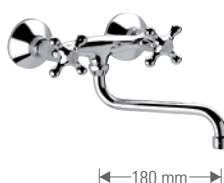

Monoforo lavello con bocca fusa girevole.
One hole sink mixer with swivel cast spout.

- **V7112**

Gruppo lavello a muro con canna antica.
Wall-mounted sink set with "Antique" spout.

- **V7007**

Gruppo lavello a muro con canna "J" tubo superiore.
Wall-mounted sink set with upper "J" spout.

- **V7005**

Gruppo lavello a muro con canna superiore.
Wall-mounted sink set with "upper" spout.

- **V7000**

Gruppo lavello a muro con canna tubo a S.
Wall-mounted sink set with tube lower spout.

- **V7004**