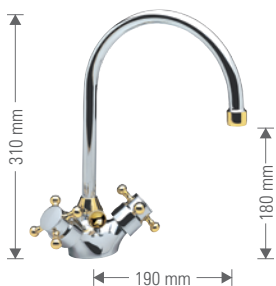

Monoforo lavabo con scarico.  
*One hole washbasin mixer with pop-up waste.*

- **T5112CRDO**

Batteria lavabo con scarico.  
*Washbasin set with pop-up waste.*

- **T5003CRDO**

Monoforo lavabo con canna tubo e scarico.  
*One hole washbasin mixer with tube spout and pop-up waste.*