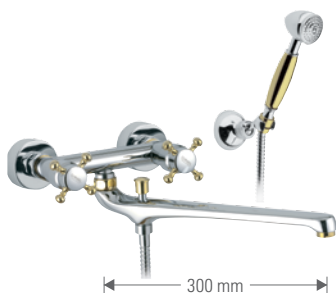

Bocca incasso.  
Built-in spout.

- **L4704CRDO**

Rubinetto doccia incasso 1/2.  
Built-in right valve 1/2.

- **T4454CRDO**

Batteria bordo vasca con doccia estraibile.  
Bathtub set with pull-out shower.

- **T4491CRDO**

Miscelatore lavabo/vasca con canna fusa  
cm 30 con deviatore.  
Exposed basin/bath mixer with cast spout  
cm 30 with diverter.

- **T7624CRDO** con doccia duplex.  
with duplex shower.

- **T7624HCRDO** senza kit doccia.  
without shower kit.

300 mm

Miscelatore lavabo/vasca con canna "S"  
cm 30 e con deviatore.  
Exposed basin/bath mixer with "S" spout  
cm 30 with diverter.

- **T7623SCRDO** con doccia duplex.  
with duplex shower.

- **T7623SHCRDO** senza kit doccia.  
without shower kit.