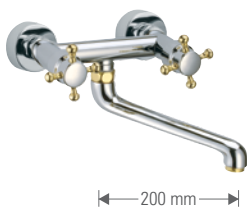

300 mm

Miscelatore lavabo/vasca con canna "S"  
cm 30 e con deviatore.  
Exposed basin/bath mixer with "S" spout  
cm 30 with diverter.

- **T7623SCRDO** con doccia duplex.  
with duplex shower.

- **T7623SHCRDO** senza kit doccia.  
without shower kit.

300 mm

CUCINA - KITCHEN

Monoforo lavello con bocca girevole.  
*One hole sink mixer with swivel spout.*

- **T7100CRDO**

Gruppo lavello a muro con canna fusa alta.  
*Wall-mounted sink set with high cast spout.*

- **T7005CRDO**

Gruppo lavello a muro con canna fusa a "S".  
*Wall-mounted sink set with cast spout "S".*

- **T7004CRDO**

**DANIEL**  
RUBINETTERIE

MILANO

Daniel Rubinetterie S.p.A.

Via L. da Vinci, 53 - 20062 Cassano d'Adda - (MI) Italy