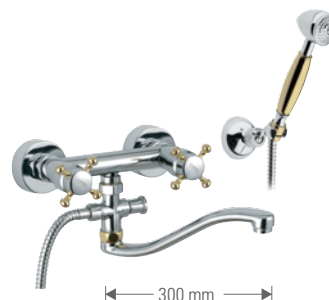

cromo  
chrome

cromo opaco cromo  
matt chrome chrome

cromo opaco oro  
matt chrome gold

cromo oro  
chrome gold

bianco oro  
white gold

bianco cromo  
white chrome

Gruppo doccia esterno.  
Wall-mounted shower mixer.

Bocca incasso.  
Built-in spout.

- **L4704CRDO**

Rubinetto doccia incasso 1/2.  
Built-in right valve 1/2.

- **T4454CRDO**

Batteria bordo vasca con doccia estraibile.  
Bathtub set with pull-out shower.

- **T4491CRDO**

Miscelatore lavabo/vasca con canna fusa  
cm 30 con deviatore.  
Exposed basin/bath mixer with cast spout  
cm 30 with diverter.

- **T7624CRDO** con doccia duplex.  
with duplex shower.

- **T7624HCRDO** senza kit doccia.  
without shower kit.

300 mm

Miscelatore lavabo/vasca con canna "S"  
cm 30 e con deviatore.  
Exposed basin/bath mixer with "S" spout  
cm 30 with diverter.

- **T7623SCRDO** con doccia duplex.  
with duplex shower.

- **T7623SHCRDO** senza kit doccia.  
without shower kit.