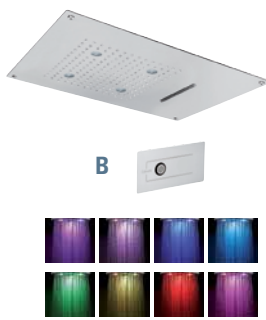

Soffione a soffitto in Acciaio Inox 55x40 cm a 2 getti: pioggia e cascata. Con 4 LED a 8 colori alimentati dalla rete elettrica con trasformatore a basso voltaggio incluso (12V). Pulsantiera "B" a parete per accensione e controllo luce inclusa. Necessaria installazione con miscelatore a 2 vie.

Ceiling stainless steel shower head 55x40 cm. 2 jets: rain and waterfall. With 4 LED 8 colors, powered by electricity with low voltage transformer included (12V). Wall push-button "B" for on-off and light control included. It is required the installation with a 2 ways mixer.

- **A579LH5CA**