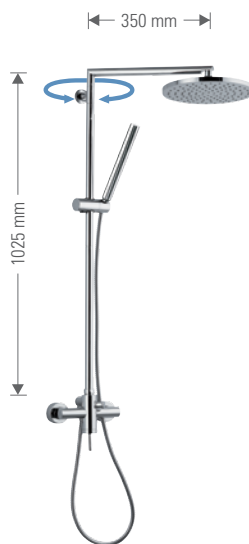

- **S20636C**

Corpo doccia con colonna, doccetta ad 1 funzione e soffione.

*Exposed shower mixer with shower column, 1 function handshower and shower head.*

- **S20635** con soffione Ø20 cm.  
*with shower head Ø20 cm.*