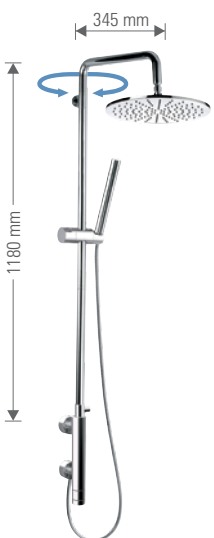

- **ST20635** con soffione Ø20 cm.   
with shower head Ø20 cm.

- **ST20635B** con soffione Ø25 cm.   
with shower head Ø25 cm.

Miscelatore termostatico esterno doccia con colonna, soffione Ø30 cm, doccetta ad 1 funzione. Tutto in ottone cromato.