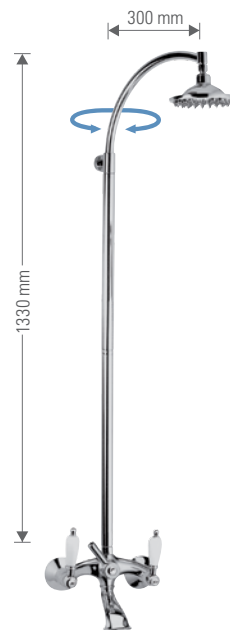

Gruppo vasca con colonna girevole e soffione tutto in ottone cromato.
Bathtub mixer with column and shower head all in brass.

- RT4137