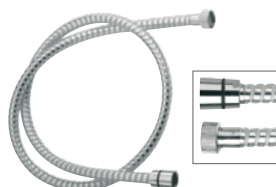

- **A506NC**

Flessibile per doccia Spyroflex, bianco-cromo, in pvc atossico, con attacco conico, cm 120, 150, 200.

Flexible hose for shower Spyroflex, in atoxic pvc, white-chrome, with conical nut, cm 120, 150, 200.