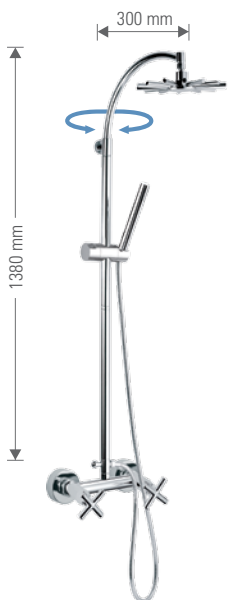

Miscelatore doccia esterno con colonna saliscendi girevole e deviatore, soffione tutto ottone A58625 e doccia A435.
Exposed shower mixer with sliding rail column and diverter, shower head all in brass A58625 and handshower A435.

- J4436