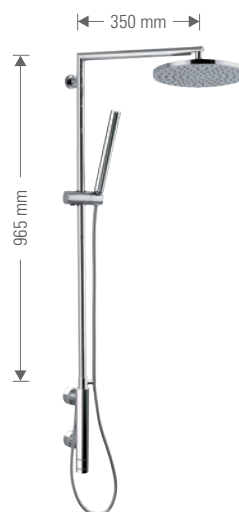

Miscelatore termostatico esterno doccia con colonna, doccetta ad 1 funzione e soffione.

Thermostatic exposed single lever shower mixer with shower column, 1 function handshower and shower head.

- **ST20635V** con soffione Ø20 cm.
with shower head Ø20 cm.

- **ST20635VB** con soffione Ø25 cm.
with shower head Ø25 cm.