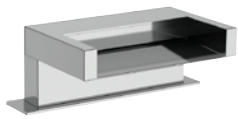

BOCCHIE DI EROGAZIONE - SPOUTS

Bocca bordo vasca a cascata.
Waterfall built-in spout.

- **C4705Q**