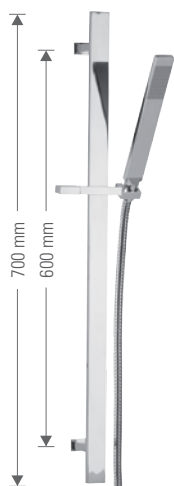

Saliscendi lusso Twin ultra piatto con asta rettangolare piatta larga 30 mm completamente in ottone con doccetta ultrapiatta in ottone.
Deluxe sliding rail Twin extra flat completely in c.p. brass, rectangular extra flat rod large mm 30 with handshower extra flat completely in c.p. brass.

- A355 494