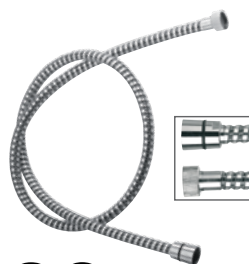

- **A515**

Flessibile per doccia Spyroflex nero-cromo in pvc atossico, con attacco conico, cm 120, 150, 200.

Flexible hose for shower Spyroflex, black and chrome, in atoxic pvc, with conical nut, cm 120, 150, 200.