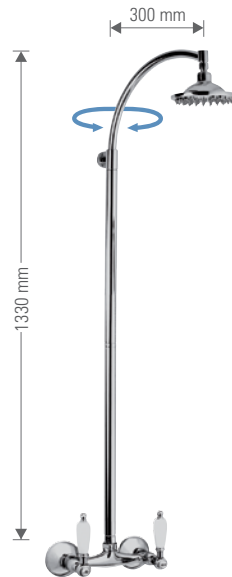

Gruppo doccia con colonna girevole e soffione tutto in ottone cromato.
Shower mixer with swivelling column and shower head all in C.P. brass.

- RT4437