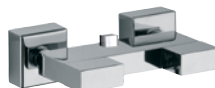

Gruppo doccia esterno, attacco 3/4 per colonna doccia.
Wall mounted shower mixer with connection 3/4 for columns.

- **W4433Z**