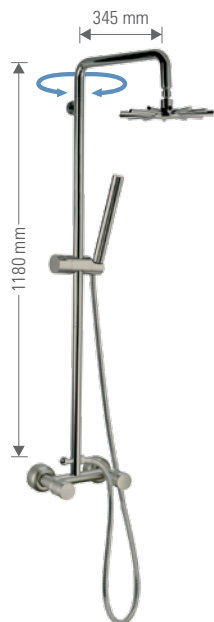

COLONNE DOCCIA - SHOWER COLUMN

Gruppo vasca con colonna saliscendi girevole con deviatore doccetta, flessibile e soffione.
Bathtub mixer with sliding rail column with diverter shower, flexible and shower head.

- **L4436**