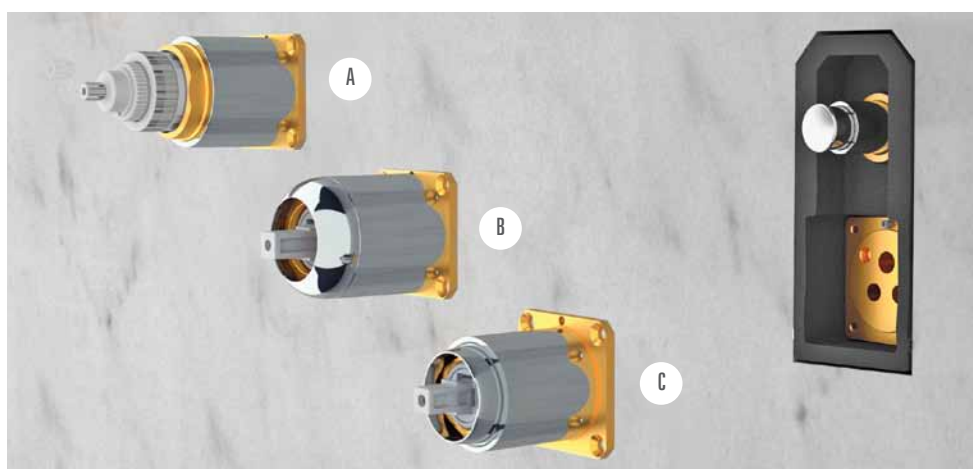

- A) cartuccia termostatica
- B) cartuccia da 40 mm
- C) cartuccia da 35 mm

Quindi, senza più preoccuparsi in anticipo su quale serie e funzionalità possa essere di maggior gradimento ai clienti finali dei vostri cantieri, con la box Daniel potrete rendere un servizio migliorativo dando possibilità alla vostra clientela di scegliere in un secondo momento tra le tante varianti di rubinetteria proposte a catalogo Daniel.

Compared with the traditional built-in mixer with diverter, the Daniel built-in box has several additional features that make it an item specifically designed for the construction sites needs.

Versatile, practical, functional, quick and safe to install, the Daniel built-in box is absolutely the best choice to equip the construction site with a walled part born in order to be finalized in every Daniel built-in bath-shower mixer and then be consistently matched with the choices that the final purchaser will take in a more advanced stage of the works.

The box has been specially designed to set all our mixers series with:

- A) thermostatic cartridge
- B) 40 mm cartridge
- C) 35 mm cartridge

With the Daniel box you can offer an improving service, giving to your customers the chance to choose later between many variants of the proposed Daniel catalogue taps, no more worrying in advance about which series and features can be of greatest appeal to final customers of your construction sites.