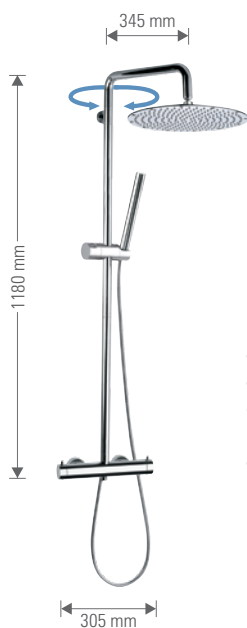

COLONNE DOCCIA TERMOSTATICHE A CORPO FREDDO - COLD BODY THERMOSTATIC SHOWER COLUMN

Miscelatore termostatico a corpo freddo esterno doccia STF20611D con colonna doccia deluxe con saliscendi, doccetta anticalcare in ottone cromato e anticalcare Ø 35 cm. Flessibile in ottone cromato incluso.
Cold body external thermostatic shower single lever mixer STF20611D with deluxe shower column with sliding central, including antilimestone handshower in c.p. brass and ultrathin showerhead in c.p. brass Ø 35 cm with silicone jets, antilimestone. Shower flexible in c.p. brass included.

- STF20636C