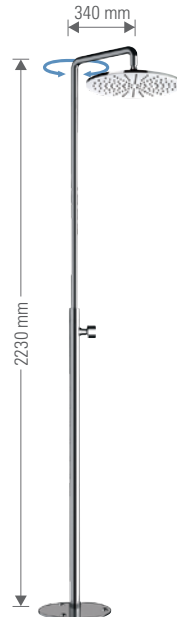

Colonna free-standing in ottone cromato con attacco da pavimento, con comando monoacqua e soffione anticalcare Ø cm 30.
Free-standing chrome plated brass column with single water control, with c.p. brass anti-limestone shower head Ø 30 cm

- A290637