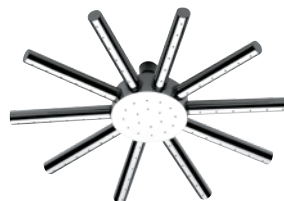

Soffione a pioggia Ø25 completamente in ottone cromato e snodo (144 getti).
Showerhead Ø25 all in CP brass with ball-joint (144 jets).

- A586 CM25

SOFFIONI - SHOWER HEADS

Soffione a pioggia Ø16 con getti anticalcare e snodo.
Shower head Ø16 with anti-limestone jets and ball-joint.

- A576