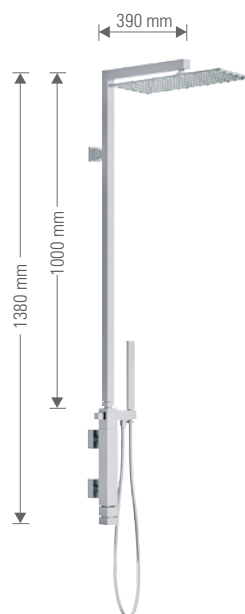

Corpo doccia termostatico con colonna, doccetta ad 1 funzione e soffione tutto in ottone cromato.
Thermostatic exposed shower mixer with shower column, 1 function handshower and shower head all in brass.

- SKT636QVB