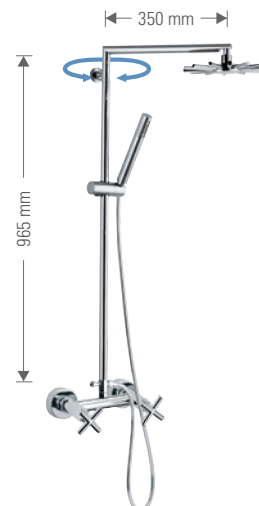

Articolo J4433Z proposto con colonna doccia A201, soffione tutto ottone A58625 e doccia A435.
Article J4433Z with swivable sliding column A201, shower head all in brass A58625 and handshower A435.

- J4436R