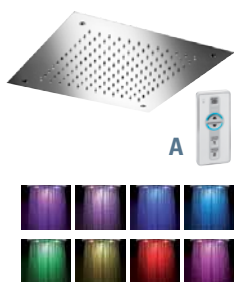

Soffione a soffitto in Acciaio Inox 38x38 cm 1 getto pioggia. Con luce LED a 8 colori emanata dal silicone anti-calcare del getto a pioggia, alimentata dalla rete elettrica con trasformatore a basso voltaggio incluso (12V). Telecomando wireless "A" per selezione variazione colori incluso.

Ceiling stainless steel shower head 38x38 cm. 1 jet rain. With LED technology light 8 colors emanate from the silicon anti-lime stone rain jet, powered by electricity with low voltage transformer included (12V).

Wireless remote control "A" to select color variations, included.

- **A579LH4**