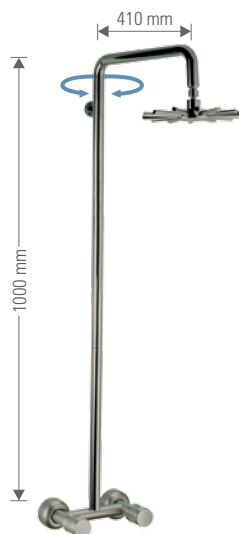

Gruppo vasca con colonna girevole e soffione tutto in ottone cromato.
Bathtub mixer with column and shower head all in brass.

- L4437