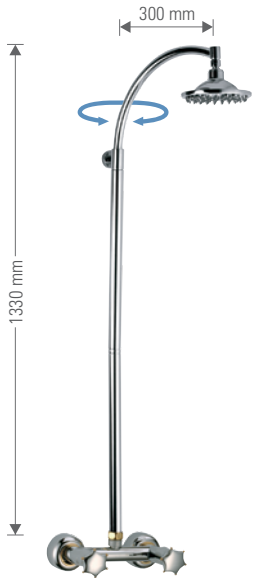

Gruppo vasca con colonna girevole e soffione tutto in ottone cromato.
Bathtub mixer with column and shower head all in brass.

- MI4437