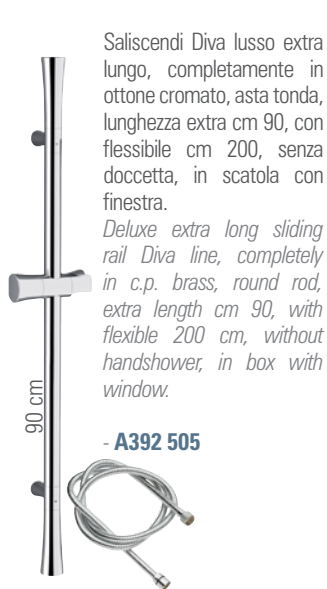

SALISCENDI ASTA CM 90 - SLIDING RAIL CM 90

Saliscendi Diva lusso extra lungo, completamente in ottone cromato, asta tonda, lunghezza extra cm 90, con flessibile cm 200, senza doccetta, in scatola con finestra.

Deluxe extra long sliding rail Diva line, completely in c.p. brass, round rod, extra length cm 90, with flexible 200 cm, without handshower, in box with window.

- A392 505