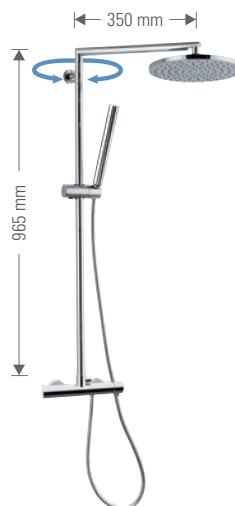

Corpo doccia con colonna, doccetta ad 1 funzione e soffione.

Exposed shower mixer with shower column, 1 function handshower and shower head.

- **S20635R** con soffione Ø20 cm.
with shower head Ø20 cm.

- **S20635RB** con soffione Ø25 cm.
with shower head Ø25 cm.