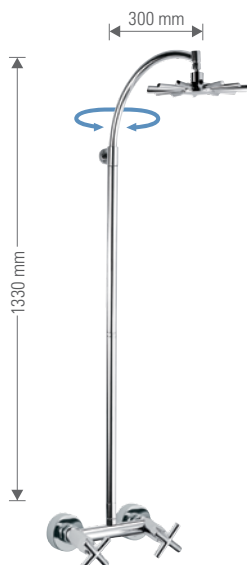

Articolo J4433Z proposto con colonna doccia A250 e soffione tutto ottone A58625.
Article J4433Z with shower column A250 and shower head all brass A58625.

- J4437