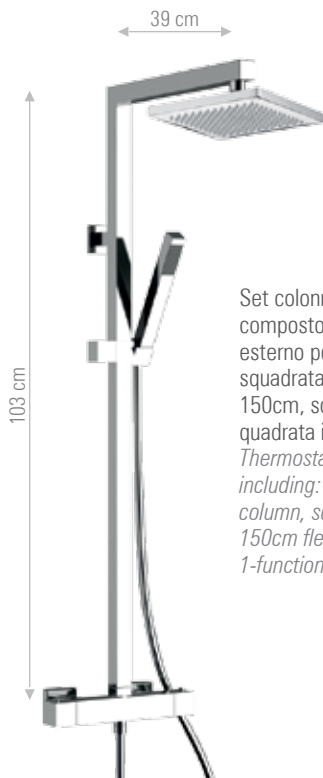

ZT611Z

Miscelatore esterno doccia termostatico, forma quadrata, con deviatore incorporato ed attacco alto da 3/4" ed attacco inferiore da 1/2", maniglie in ABS cromato.
Thermostatic shower mixer, squared shape, with integrated diverter, upper 3/4" connection and lower 1/2" connection, handles in chrome plated ABS.

CR

ZT611ZB

Miscelatore esterno doccia termostatico, forma quadrata, con deviatore incorporato ed attacco alto da 3/4" ed attacco inferiore da 1/2", maniglie in ottone cromato.
Thermostatic shower mixer, squared shape, with integrated diverter, upper 3/4" connection and lower 1/2" connection, handles in chrome plated brass.

CR FIN A FIN B

COLONNE DOCCIA - SHOWER COLUMN

Set colonna doccia termostatica, composto da: miscelatore termostatico esterno per colonna, colonna doccia squadrata con deviatore, flessibile doccia 150cm, soffione in ottone, doccetta quadrata in ottone a 1 funzione.
Thermostatic shower column set, including: exposed thermostatic mixer for column, squared column with diverter and 150cm flexible hose, brass shower head, 1-function squared brass hand shower.

ZT636B495590

Con soffione 20x20 cm in ottone.
 With 20x20cm brass shower head.

CR FIN A FIN B

Set colonna doccia, composto da: miscelatore termostatico esterno per colonna, colonna doccia squadrata con deviatore, flessibile doccia 150cm, soffione ultra piatto 20x20cm in acciaio INOX lucidato a specchio, doccetta squadrata in abs a 1 funzione.
Shower column set, including: exposed thermostatic mixer for column, squared column with diverter and 150cm flexible hose, ultra-flat 20x20cm shower head in mirror-polished stainless steel, 1-function abs squared hand shower.