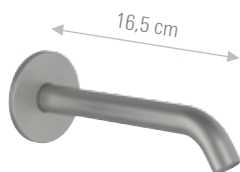

INOX  PVD

**SSA335435**

SKit saliscendi minimale in acciaio INOX spazzolato con doccetta ad 1 funzione e flessibile 150cm.  
*Minimal sliding rail set in brushed stainless steel with 1 function handshower and 150 cm flexible hose.*

INOX  PVD

**SSA335516**

Saliscendi minimale tutto in acciaio inox spazzolato 60 cm, con flessibile incluso, in acciaio inox.  
*Stainless steel minimal sliding rail set all in brushed stainless steel 60 cm, including flexible hose.*

INOX  PVD

**SSTXT600H**

Miscelatore monocomando termostatico vasca esterno in acciaio INOX spazzolato con deviatore, senza kit doccia.  
*Exposed thermostatic brushed stainless steel single-lever bath mixer, without shower kit.*

INOX  PVD

BOCCHIE ED INCASSI DOCCIA - SPOUTS & BUILT-IN SHOWER MIXERS

**SSTX4704**

Bocca incasso, acciaio INOX spazzolato.  
Lunghezza bocca: 16,5cm.  
*Built-in spout, brushed stainless steel.*  
Spout length: 16,5 cm.