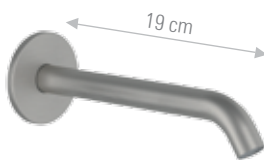

INOX  PVD

BOCCHIE ED INCASSI DOCCIA - SPOUTS & BUILT-IN SHOWER MIXERS

**SSTX4704**

Bocca incasso, acciaio INOX spazzolato.  
Lunghezza bocca: 16,5cm.  
*Built-in spout, brushed stainless steel.*  
Spout length: 16,5 cm.

**SSTX4704L**

Bocca incasso, acciaio INOX spazzolato.  
Lunghezza bocca: 19cm  
*Built-in spout, brushed stainless steel.*  
Spout length: 19 cm.

**SSTXT612Q**

Miscelatore doccia incasso termostatico con deviatore a pulsante e rosone rettangolare, acciaio INOX spazzolato.  
*Built-in thermostatic shower mixer with pushbutton diverter and rectangular flange, brushed stainless steel.*