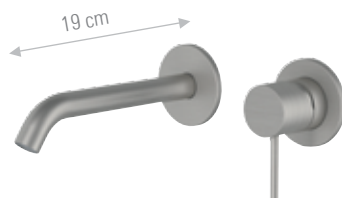

SSTX632PL

Miscelatore monocomando a incasso per lavabo, acciaio INOX spazzolato.
Lunghezza bocca: 19 cm.
Single-lever built-it basin mixer, brushed stainless steel. Spout length: 19 cm.