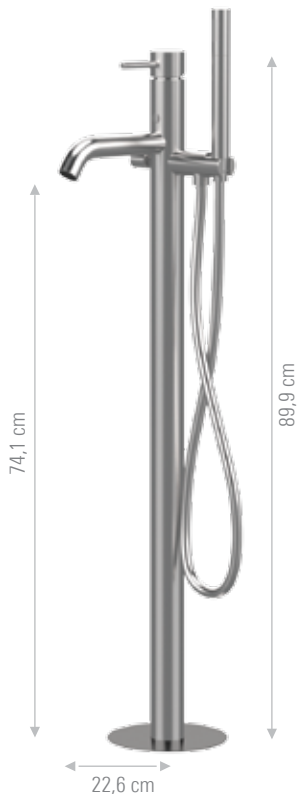

### SSTX632P

Miscelatore monocomando a incasso per lavabo, acciaio INOX spazzolato.  
 Lunghezza bocca: 16 cm.  
*Single-lever built-it basin mixer, brushed stainless steel. Spout length: 16 cm.*

### SSTX632PL

Miscelatore monocomando a incasso per lavabo, acciaio INOX spazzolato.  
 Lunghezza bocca: 19 cm.  
*Single-lever built-it basin mixer, brushed stainless steel. Spout length: 19 cm.*

### SSTX688

Miscelatore monocomando lavabo da pavimento con scarico click-clack e troppo pieno, acciaio INOX spazzolato.  
*Single-lever mixer floor mounting with click-clack waste and overflow, brushed stainless steel.*

MISCELATORI VASCA E DOCCIA - SHOWER AND BATH MIXERS

**SSTX678**

Miscelatore vasca da pavimento con deviatore e kit doccia, acciaio INOX spazzolato.  
*Free standing bath mixer floor mounting with diverter and shower kit, brushed stainless steel.*