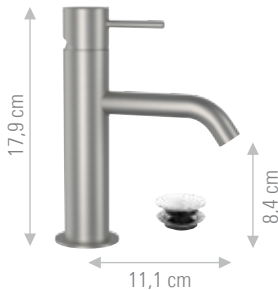

SSTX605CC

Monocomando lavabo con scarico clickclack e senza foro sul corpo, acciaio INOX spazzolato.
Single-lever basin mixer with click-clack waste and without body hole, brushed stainless steel.