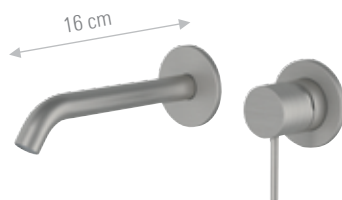

**SSTX607BN**

Monocomando lavabo alto senza scarico e senza foro sul corpo, acciaio INOX spazzolato.  
 High basin mixer without waste and without body hole, brushed stainless steel.

### SSTX604CC

Monocomando bidet con scarico click-clack e senza foro sul corpo, acciaio INOX spazzolato.  
*Single-lever bidet mixer with click-clack waste and without body hole, brushed stainless steel.*

### SSTX632P

Miscelatore monocomando a incasso per lavabo, acciaio INOX spazzolato.  
 Lunghezza bocca: 16 cm.  
*Single-lever built-it basin mixer, brushed stainless steel. Spout length: 16 cm.*