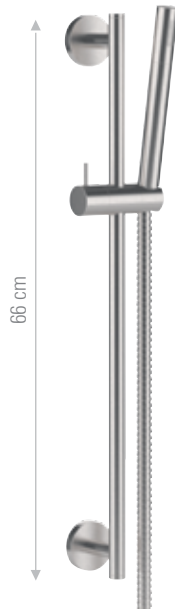

### SSTX632PL

Miscelatore monocomando a incasso per lavabo, acciaio INOX spazzolato.  
 Lunghezza bocca: 19 cm.  
*Single-lever built-it basin mixer, brushed stainless steel. Spout length: 19 cm.*

### SSTX688

Miscelatore monocomando lavabo da pavimento con scarico click-clack e troppo pieno, acciaio INOX spazzolato.  
*Single-lever mixer floor mounting with click-clack waste and overflow, brushed stainless steel.*

MISCELATORI VASCA E DOCCIA - SHOWER AND BATH MIXERS

**SSTX678**

Miscelatore vasca da pavimento con deviatore e kit doccia, acciaio INOX spazzolato.  
*Free standing bath mixer floor mounting with diverter and shower kit, brushed stainless steel.*

INOX  PVD

**SSA335435**

SKit saliscendi minimale in acciaio INOX spazzolato con doccetta ad 1 funzione e flessibile 150cm.  
*Minimal sliding rail set in brushed stainless steel with 1 function handshower and 150 cm flexible hose.*