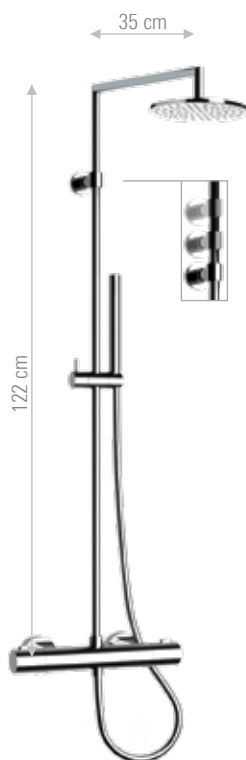

XF636X3MP8420

Con soffione doccia Ø20cm
 With shower head Ø20cm

XF636X3MP8425

Con soffione doccia Ø25cm
 With shower head Ø25cm

XF636X3MP8430

Con soffione doccia Ø30cm
 With shower head Ø30cm

XF636X8420

Con soffione doccia Ø20cm
 With shower head Ø20cm

XF636X8425

Con soffione doccia Ø25cm
 With shower head Ø25cm

XF636X8430

Con soffione doccia Ø30cm
 With shower head Ø30cm

XF636X3CP7720

Con soffione doccia 20x20cm
 With shower head 20x20cm

XF636X3CP7725

Con soffione doccia 25x25cm
 With shower head 25x25cm

XF636X3CP7730

Con soffione doccia 30x30cm
 With shower head 30x30cm

COLONNE DOCCIA - SHOWER COLUMN

XF636N18

Set colonna doccia termostatica, composto da: miscelatore termostatico esterno per colonna, colonna con fissaggio superiore regolabile, soffione Ø 25cm in abs, doccetta in abs a 1 funzione, flessibile di collegamento 50cm, flessibile 150cm.

Thermostatic shower column set, including: exposed thermostatic mixer for column, column with adjustable upper fixing, Ø 25cm abs shower head, 1-function abs hand shower, connection hose 50cm, 150cm flexible hose.