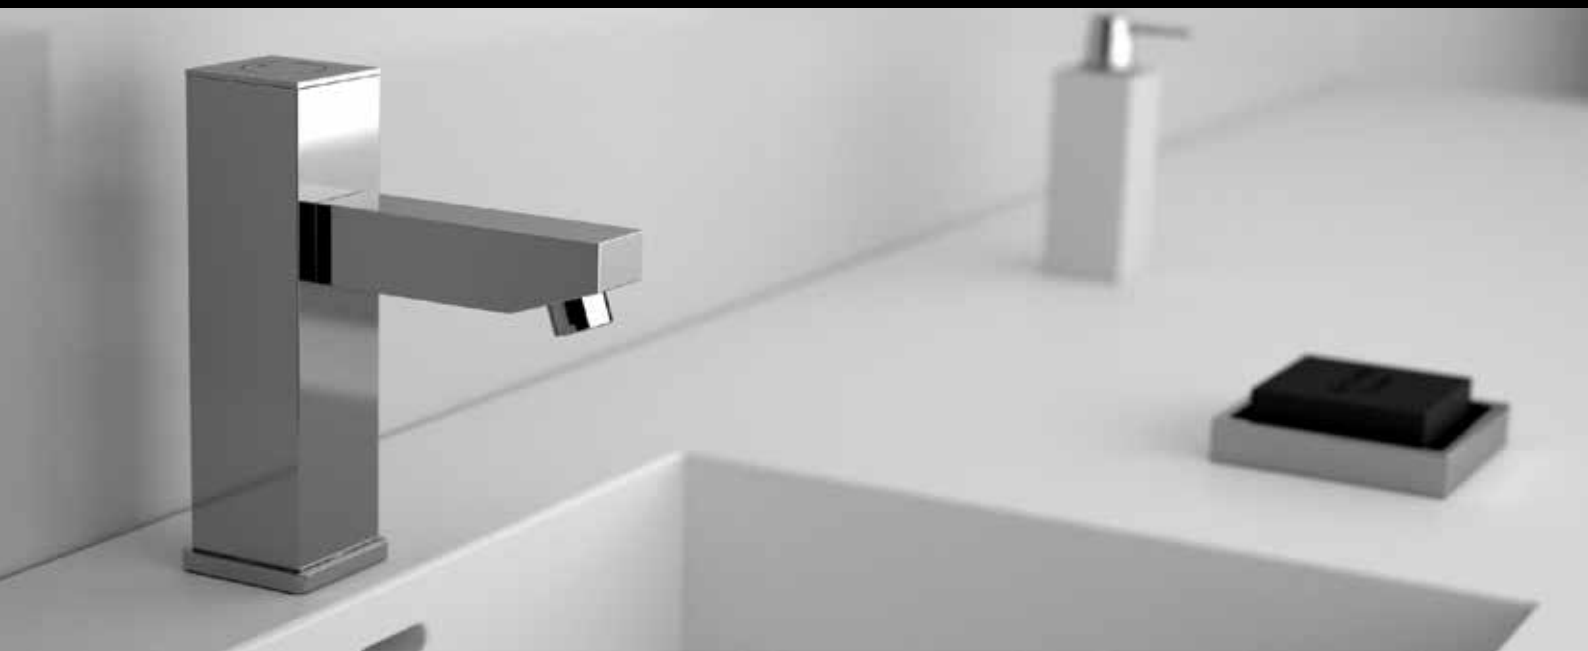

TEM40030

Rubinetto temporizzato per doccia incasso 1/2 con piastra tonda, tempo d'apertura 18-20 secondi.
Temporized wall mounted tap 1/2 with round plate, opening time 18-20 seconds.

TEM40030Q

Rubinetto temporizzato per doccia incasso 1/2 con piastra rettangolare, tempo d'apertura 18-20 secondi.
Temporized wall mounted tap 1/2 with rectangular plate, opening time 18-20 seconds.

SOFFIONI ANTIMPICCAGIONE - HEADSHOWERS ANTI LIGATURE

A560AV

Soffione doccia antivandalo ed antimpiccagione con getto regolabile.
Antivandal and antiligatures shower head with adjustable spray.

A560AVS

Soffione doccia antivandalo ed antimpiccagione con getto fisso.
Antivandal and antiligatures shower head with fix spray.