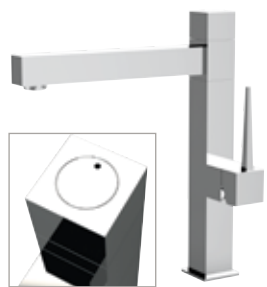

TEM608QWM

Miscelatore monocomando quadrato per lavello con tasto elettronico di sicurezza per la temporizzazione dell'acqua alla lavatrice/lavastoviglie. Chiusura automatica dell'acqua all'elettrodomestico dopo 3 o 12 ore (doppia temporizzazione).

Altezza: 29,8 cm - Interasse: 21,4 cm.
Squared design single-lever mixer with electronic safety button for timing the water opening at the washing machine/dishwasher. Automatic closure of water to the appliance after 3 or 12 hours (double timing)