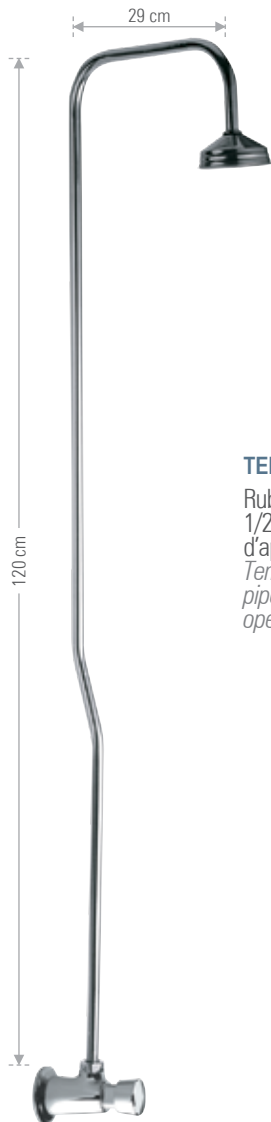

TOILET TEMPORIZZATI - TEMPORIZED TOILET

TEM40171

Flussometro temporizzato a incasso con piastra tonda a pulsante per WC 3/4 o 1", tempo d'apertura 6-8 secondi.
Temporized built-in tap for WC with round plate 3/4 or 1", opening time 6-8 seconds.

TEMPOR TOUCH & TEMPOR

TEM40855

Rubinetto per orinatoio temporizzato 1/2" in ottone cromato tempo d'apertura 6-8 secondi.
Temporized urinal button flusher 1/2 all in Cp brass, opening time 6-8 seconds.

TEM40860

Rubinetto per orinatoio temporizzato 1/2" in ottone cromato tempo d'apertura 6-8 secondi.
Temporized urinal button flusher 1/2 all in Cp brass, opening time 6-8 seconds.

TEM40170TB

Tubo a "L" per flussometro esterno in ottone cromato Ø 25, 30.
"L" cp brass pipe for wall mounted temporized tap for WC Ø .25, 30.

A40860

Spartiacque per orinatoio, attacco e tubo Ø15 mm.
Water divide for urinals, connector and pipe Ø15 mm.

DOCCIA TEMPORIZZATI - TEMPORIZED SHOWER

TEM40053AS

Rubinetto frontale temporizzato, colonna doccia 1/2" x 3/4" e soffione doccia standard, tempo d'apertura 6-8 secondi.
Temporized (timer) frontal mounted, with stand pipe 1/2" x 3/4" and standard shower head, opening time 6-8 seconds.